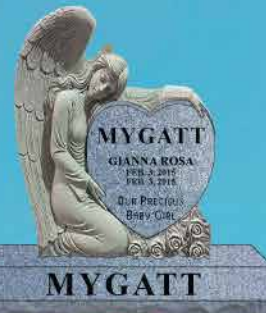

36" x 32"

#546

All Laser Etching

#1298L

#1367

#1275

#545

#1297L