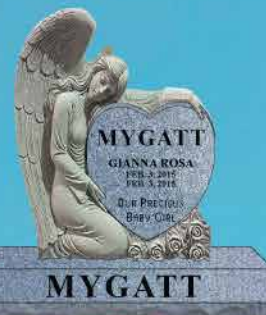

36" x 32"

#546

All Laser Etching

#1298L

#1367

#1275

#545

#1297L